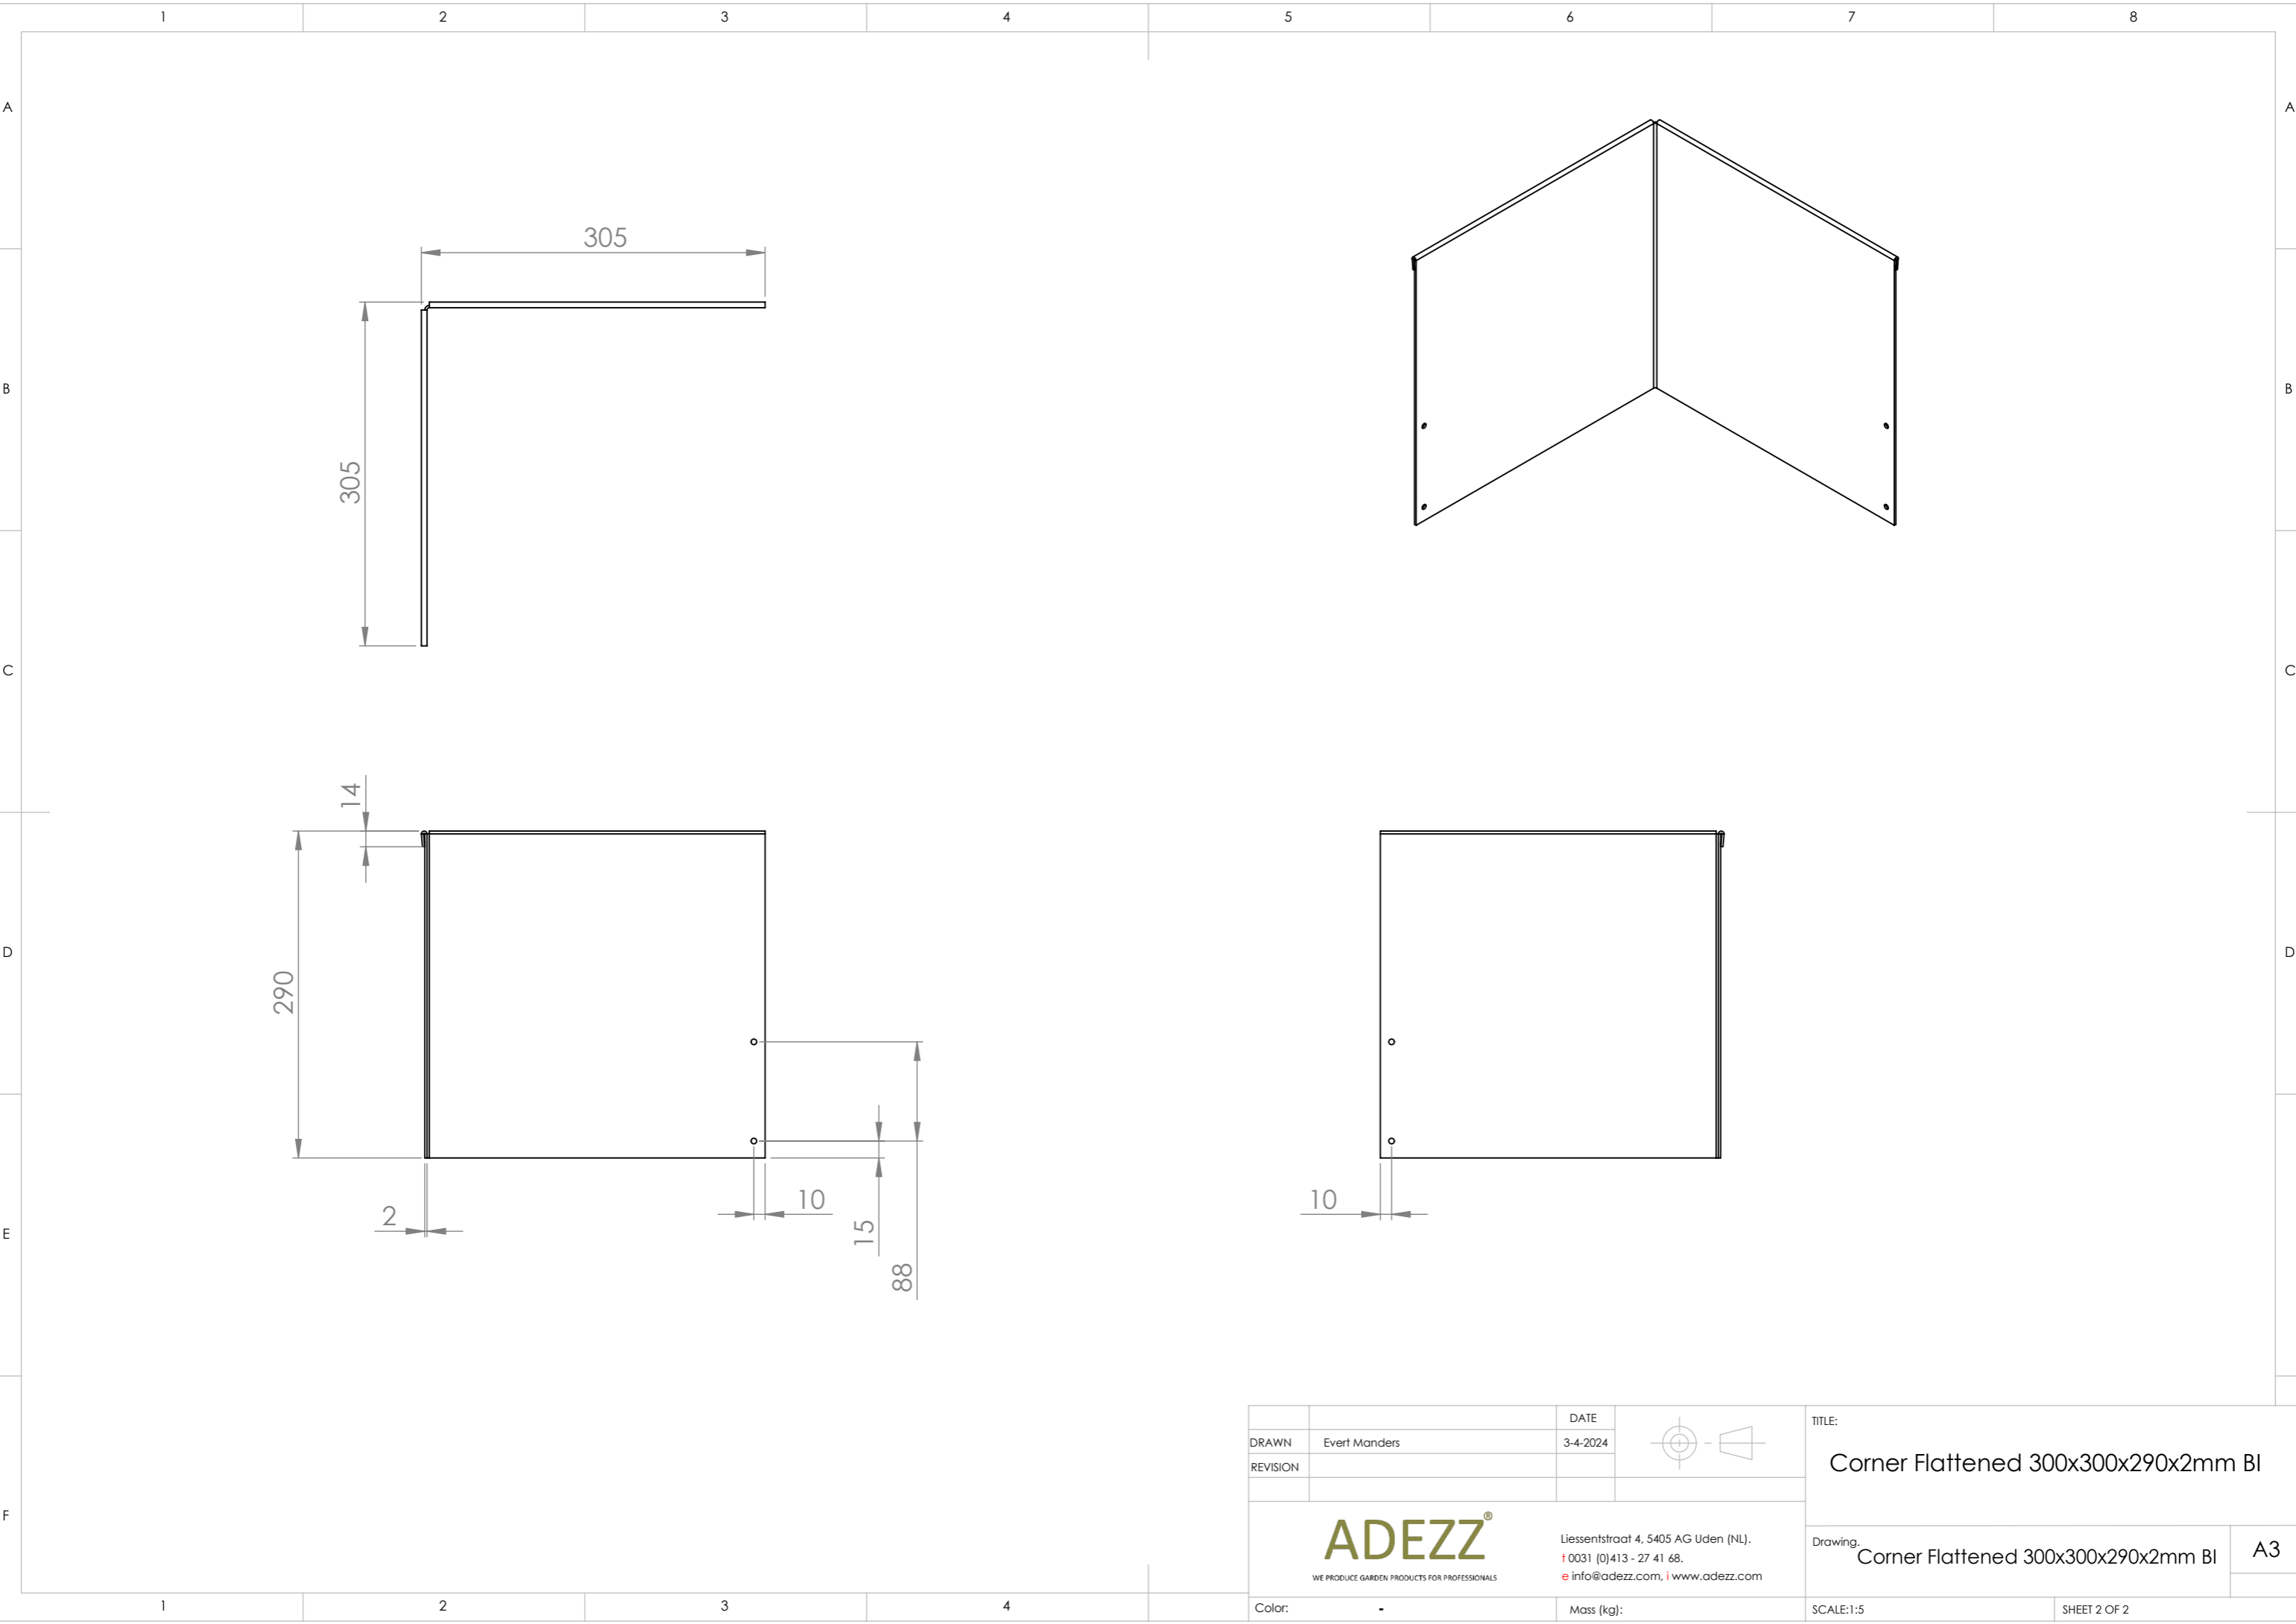

DRAWN	Evert Manders	DATE	3-4-2024		TITLE:	Corner Flattened 300x300x290x2mm BI	
REVISION					Drawing:	Corner Flattened 300x300x290x2mm BI	A3
		Liessentstraat 4, 5405 AG Uden (NL). † 0031 (0)413 - 27 41 68. e info@adezz.com, i www.adezz.com		Color:	-	Mass (kg):	
				SCALE:	1:5	SHEET 1 OF 2	

DRAWN	Evert Manders	DATE	3-4-2024
REVISION			

TITLE:  
**Corner Flattened 300x300x290x2mm BI**

**ADEZZ**<sup>®</sup>  
 WE PRODUCE GARDEN PRODUCTS FOR PROFESSIONALS

Liessentstraat 4, 5405 AG Uden (NL).  
 † 0031 (0)413 - 27 41 68.  
 e info@adezz.com, i www.adezz.com

Drawing:  
**Corner Flattened 300x300x290x2mm BI**

**A3**